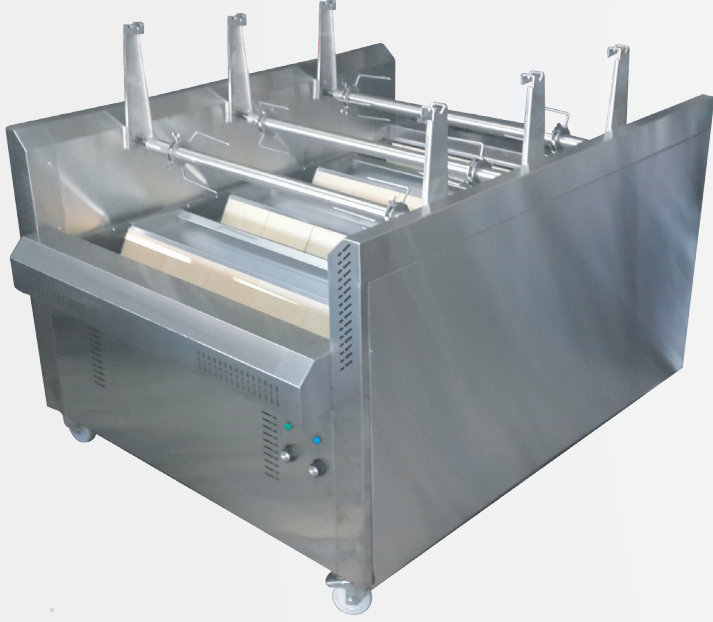

(VLM-10) VİLLA LAMB ROASTING MACHINE

- * CE Certificate
- * Automatic blowing
- * Fuel; coal
- * Capacity; 1 lamb, 8 chicken
- * Dimensions; 98x140x105cm

جهاز محصه الخروف (10-VLM)

- شهادة CE
- التلقائي تهب
- الوقود فحم
- السعة 1 الخروف 8 دجاج
- المساحة ارتفاع طول عرض 98x140x105

جهاز محصه الخروف (2-LAMB)

- شهادة CE
- التلقائي تهب
- الوقود فحم
- السعة 2 الخروف
- المساحة ارتفاع طول عرض 98x140x105

PASCO®
ENDÜSTRİYEL GIDA MAKİNALARI

ENDÜSTRİYEL GIDA MAKİNALARI ve EKİPMANLARI

LAMB-3

(LAMB-3) 3 LÜ KUZU ÇEVİRME MAKİNASI

- * CE Belgeli
- * Turbo fan
- * Yakıt; kömür
- * Kapasite; 3 kuzu
- * Ölçüler; 200x140x96cm

(LAMB-3) 3 LAMB ROASTING MACHINE

- * CE Certificate
- * Automatic blowling
- * Fuel; coal
- * Capacity; 3 lamb
- * Dimensions; 200x140x96cm

(LAMB-5) 5 LAMB ROASTING MACHINE

- * CE Certificate
- * Automatic blowling
- * Fuel; coal
- * Capacity; 5 lamb
- * Dimensions; 293x140x96cm

جهاز محصه الخروف (5-LAMB)

- شهادة CE
- التلقائي تهب
- الوقود فحم
- السعة 5 الخروف
- المساحة ارتفاع طول عرض 293x140x96