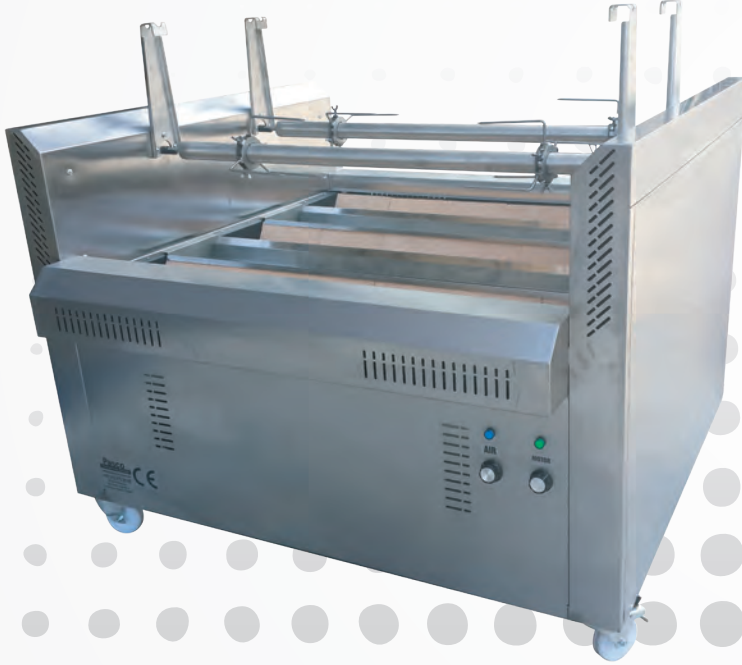

J21 جهاز محصه دجاج

- شهادة CE
- سرعة تدفق الهواء
- مرشحه
- الوقود فحم
- السعه 126-105 دجاج
- المساحة ارتفاع طول عرض 200*120*265

PD-10

10 ŞİŞLİ PİLİÇ ÇEVİRME MAKİNASI

- * CE Belgeli
- * Turbo fan
- * Yakıt; kömür
- * Kapasite; 40 piliç
- * Ölçüler; 81x63x160cm

10 FOGGY CHICKEN ROASTING MACHINE

- * CE Certificate
- * Automatic blowling
- * Hood
- * Fuel; coal
- * Capacity; 40 chicken
- * Dimensions; 81x63x160cm

(PD10) جهاز محصه دجاج

- شهادة CE
- التلقائي تهب
- الوقود فحم
- السعة 40 دجاج
- المساحة ارتفاع طول عرض 81x63x160

VLM-10

(VLM-10) VİLLA KUZU ÇEVİRME MAKİNASI

- * CE Belgeli
- * Turbo fan
- * Yakıt; kömür
- * Kapasite; 1 kuzu, 8 piliç
- * Ölçüler; 98x140x105cm

(VLM-10) VİLLA LAMB ROASTING MACHINE

- * CE Certificate
- * Automatic blowling
- * Fuel; coal
- * Capacity; 1 lamb, 8 chicken
- * Dimensions; 98x140x105cm

(10-VLM) جهاز محصه الخروف

- شهادة CE
- التلقائي تهب
- الوقود فحم
- السعة 1 الخروف 8 دجاج
- المساحة ارتفاع طول عرض 98x140x105

LAMB-2

(LAMB-2) 2 Lİ KUZU ÇEVİRME MAKİNASI

- * CE Belgeli
- * Turbo fan
- * Yakıt; kömür
- * Kapasite; 2 kuzu
- * Ölçüler; 140x140x105cm