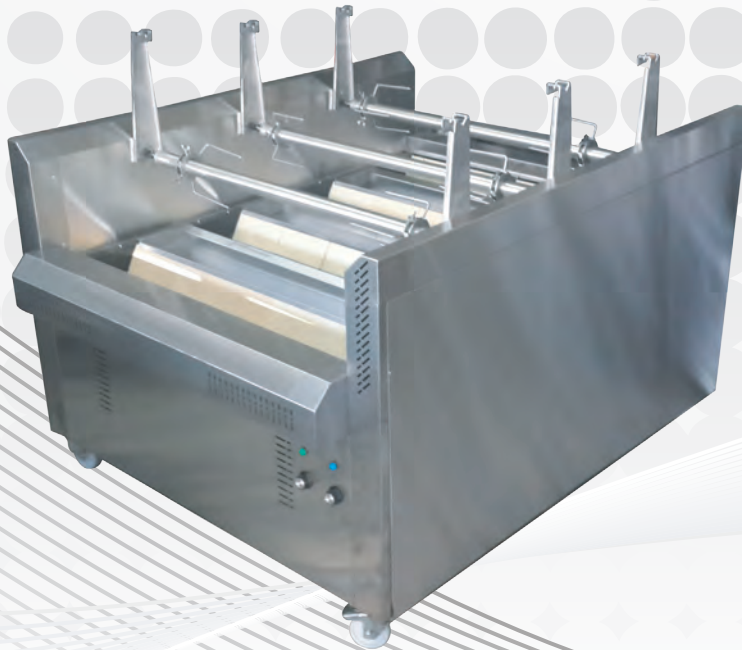

(2-LAMB) جهاز محصه الخروف

- شهادة CE
- التلقائي تهيب
- الوقود فحم
- السعة 2 الخروف
- المساحة ارتفاع طول عرض 98x140x105

LAMB-3